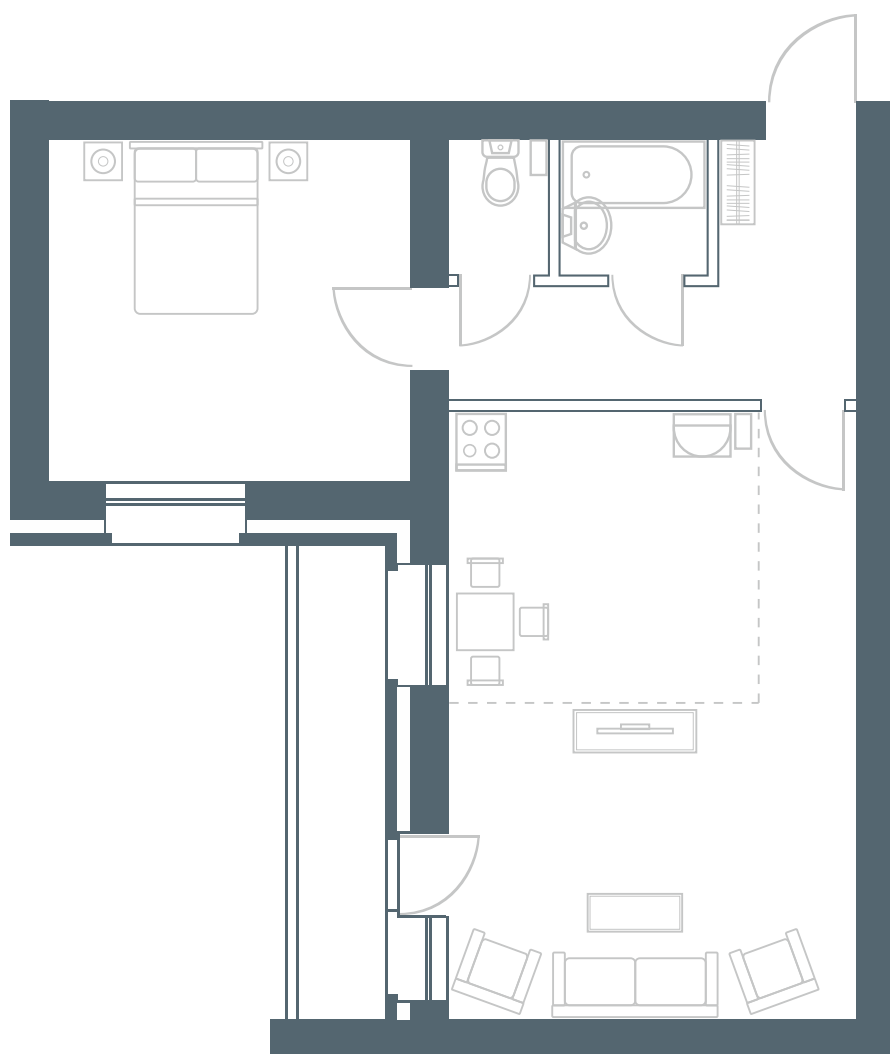

ЖК «Дом у Пруда» г. Ревда

Дом 4, планировка 6

Квартира №242

Срок сдачи	Дом сдан
Общая площадь	52,70 м²
Жилая площадь	31,71 м²
Площадь кухни	9,89 м²
Этаж	7
Цена	2 278 376 р.