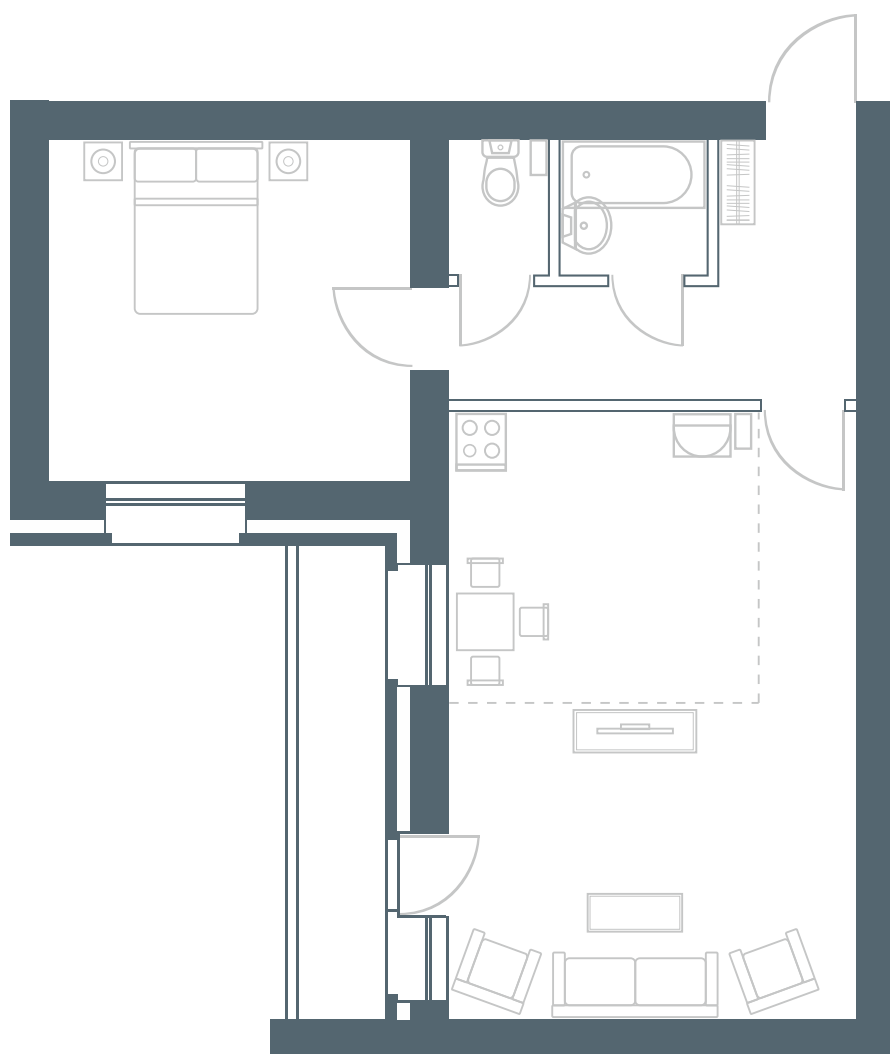

## Дом 4, планировка 6

### Квартира №242

Срок сдачи	Дом сдан
Общая площадь	52,70 м <sup>2</sup>
Жилая площадь	31,71 м <sup>2</sup>
Площадь кухни	9,89 м <sup>2</sup>
Этаж	7
Цена	2 278 376 р.

---

АО «Свердловское агентство ипотечного жилищного кредитования»  
г. Екатеринбург, ул. Белинского, 35  
+7 (343) 211-79-76